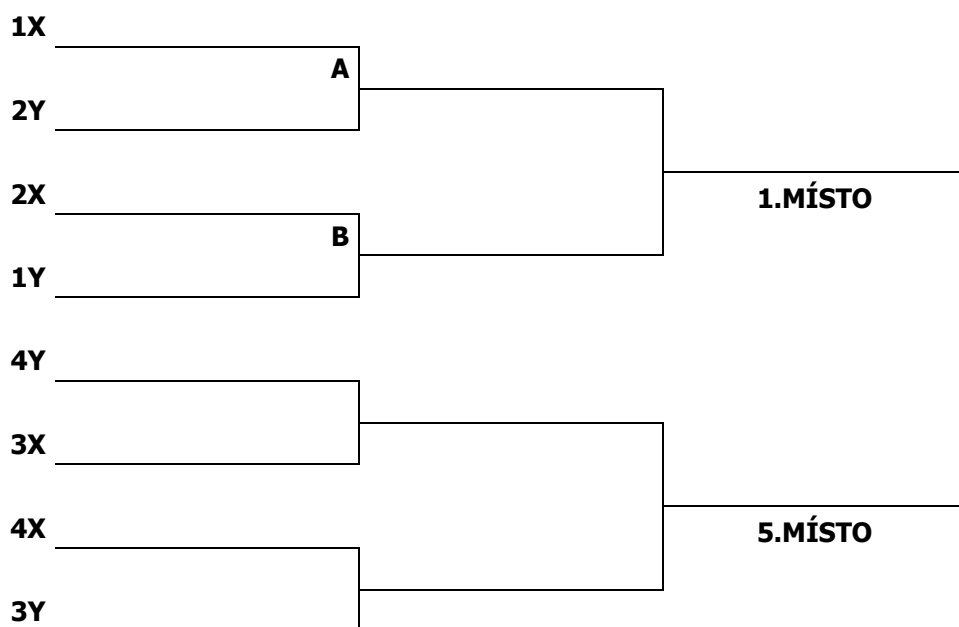

Ceny jsou připraveny pro první 3 družstva, 7. a 13. tým v Profi a pro první 3 týmy v Hobby!!!

Za podporu děkujeme:

Nákupem na eshop.avlka.cz

SKUPINY O UMÍSTĚNÍ – PROFI

Skupina prvních G		Skupina prvních H		Skupina druhých I	
1A		1B		2A	
1C		1D		2C	
1E		1F		2E	Velmez
Skupina druhých J		Skupina třetích K		Skupina třetích L	
2B		3A		3B	
2D		3C		3D	
2F		3E		3F	

Playoff o vítěze a o 5.místo – HOBBY

PROFI

Vánoční turnaj

Amatérské volejbalové ligy PRG

Skupina A					Body	Pořadí
	Mizuno					
		AVL				
			Praha			
				2024		

Skupina B					Body	Pořadí
	Mizuno					
		AVL				
			Praha			
				2024		